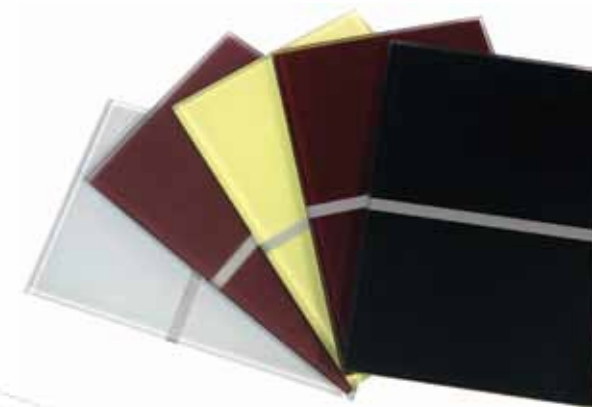

VERRE SÉRIGRAPHIÉ

13040100

Épaisseur: 3 mm - 12 mm
Dimensions: 1830 x 2440 mm, 2134 x 3300 mm, etc...
Peut être produit à la demande.