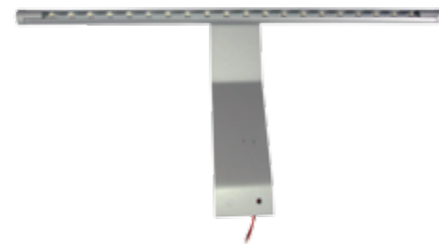

14011800 Lampe led sur meuble