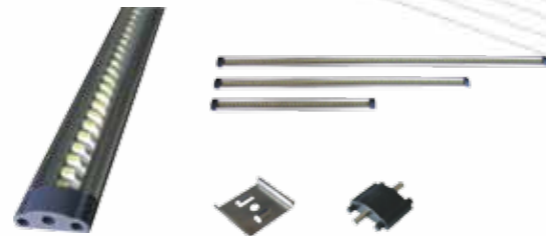

Kit de réglettes leds RGB

14011700 Réglettes rigides

Kit de réglettes leds blanc

14011800 Lampe led sur meuble

14011900 Lampe led sur meuble

14012000 Lampe led sur meuble

14012100 Leds pour étagères verre

14012200 Lampe led sur meuble

14012300 Réglette rigide

Longueur 354 mm, 20 Leds

14012400 Réglette rigide

Existe en longueur 300mm (42 Leds), 500 mm (72 Leds) et 800 mm (120 Leds)

14012500 Liseuse

14012600 Liseuse

14012700 Liseuse

14012800 Liseuse