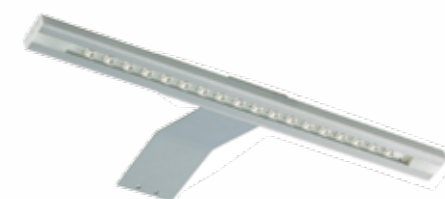

14013000 Led sur meuble